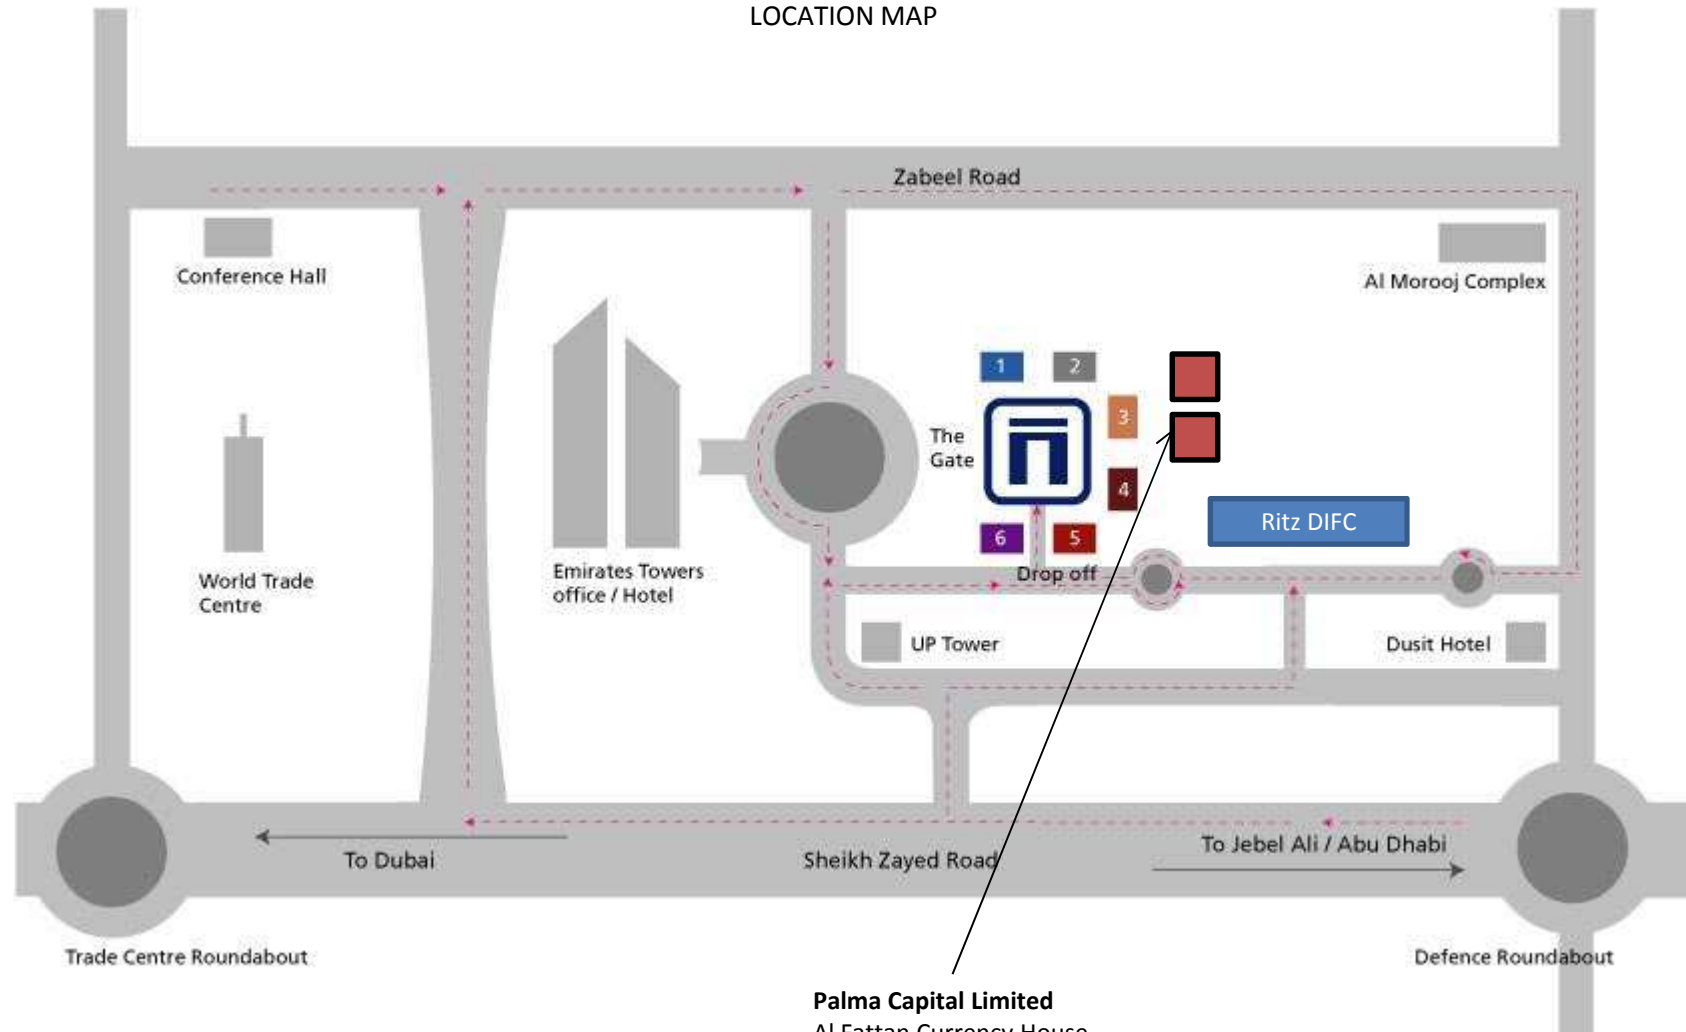

PALMA CAPITAL LIMITED

LOCATION MAP

Palma Capital Limited
Al Fattan Currency House
Office 405-406, DIFC
PO Box 506764
Dubai, UAE
Tel: +9714-325-2454
Fax: +9714-325-2455